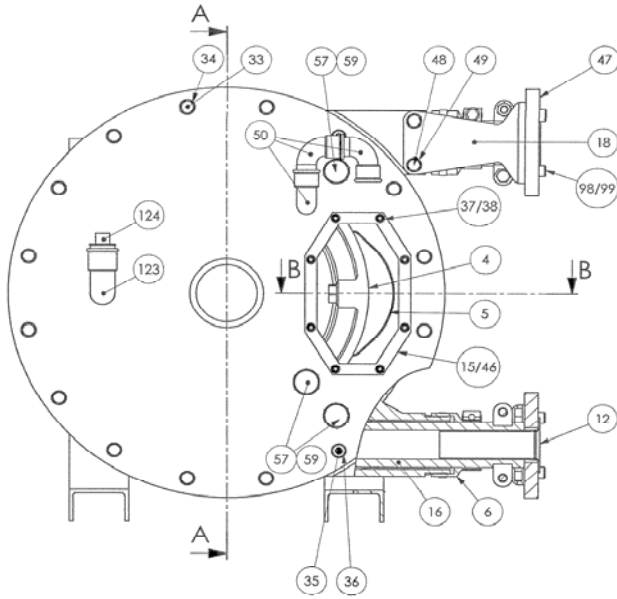

(Voir Notice 1102-G00 pour Installation, Utilisation, Entretien)

A-A

B-B

Repère			Désignation	Variantes	Quantité		CODE ARTICLE	Pièces d'usure
Ens.	Pièce	Vendable			A cder	Ds Pompe	KCX40	
	3	▲	Roue		1		217290	
	10	▲	Joint de couvercle		1		220144	•
	12	▲	Insert	Inox	1		217313	
	12	▲	Insert	PPH	1		217314	
	12	▲	Insert	PVDF	1		217315	
	14	▲	Lubrifiant - Glycérine	5 litres	1		314222.00	•
	14	▲	Lubrifiant - Glycérine	10 litres	1		314223.00	•
	15	▲	Fenêtre		1		220143	
	16	▲	Tuyau	NR	1		218730	•
	16	▲	Tuyau	NBR	1		218731	•
	16	▲	Tuyau	EPDM	1		218732	•
	18	▲	Etrier		1		219097	
	20	▲	Moyeu	Entrainement alésage 48	1		217658	
	20	▲	Moyeu	Entrainement alésage 50	1		217394	
	46	▲	Joint de fenêtre		1		217396	
114	4	◆	<b>Jeu de cales</b> Cale démontable		1	(8)	<b>312359.00</b>	
116	19 31 32	◆	<b>Fixation roue</b> Plateau à boulonner Vis Ecroû		1	(1) (6) (6)	<b>313031.00</b>	
118	6 7 8 9	◆	<b>Manchons + Colliers</b> Manchon Collier Collier Collier		1	(2) (2) (2) (2)	<b>312745.00</b>	

Repère			Désignation	Variantes	Quantité		CODE ARTICLE	Pièces d'usure
Ens.	Pièce	Vendable			A cder	Ds Pompe	KCX40	
119			<b>Patins aluminium + cales</b>		1		312743.00	
119			<b>Patins fonte + cales</b>		1		312744.00	
	4a		Cale indémontable			(4)		
	4b		Cale indémontable			(4)		
	5		Patin			(2)		
	30		Goupille			(2)		
125			<b>Joint d'arbre + bague</b>	Entrainement alésage 48	1		313032.00	
125			<b>Joint d'arbre + bague</b>	Entrainement alésage 50	1		313033.00	
	26		Joint d'arbre			(2)		
	27		Bague			(2)		
130			<b>Kit détection de crevaison</b>		1		311840.00	
	50		Coude			(1)		
	71		Mamelon			(1)		
	72		Té			(1)		
	73		Coude			(1)		
	76		Mamelon			(1)		
	77		Raccord			(1)		
	78		Détecteur capacitif			(1)		
130			<b>Kit détection de crevaison ATEX</b>		1		313739.00	
	50		Coude			(1)		
	71		Mamelon			(1)		
	72		Té			(1)		
	73		Coude			(1)		
	76		Mamelon			(1)		
	77		Raccord			(1)		
	78		Détecteur capacitif			(1)		
	84		Amplificateur			(1)		