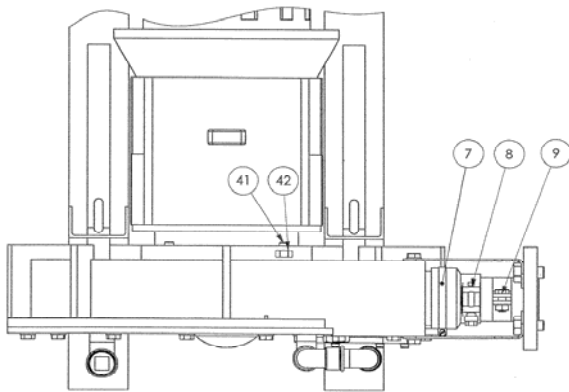

(Voir Notice 1102-G00 pour Installation, Utilisation, Entretien)

A-A

B-B

Repère			Désignation	Variantes	Quantité		CODE ARTICLE	Pièces d'usure
Ens.	Pièce	Vendable			A cder	Ds Pompe	KCX40	
	3	▲	Roue		1		217290	
	10	▲	Joint de couvercle		1		220144	•
	12	▲	Insert	Inox	1		217313	
	12	▲	Insert	PPH	1		217314	
	12	▲	Insert	PVDF	1		217315	
	14	▲	Lubrifiant - Glycérine	5 litres	1		314222.00	•
	14	▲	Lubrifiant - Glycérine	10 litres	1		314223.00	•
	15	▲	Fenêtre		1		220143	
	16	▲	Tuyau	NR	1		218730	•
	16	▲	Tuyau	NBR	1		218731	•
	16	▲	Tuyau	EPDM	1		218732	•
	18	▲	Etrier		1		219097	
	20	▲	Moyeu	Entrainement alésage 48	1		217658	
	20	▲	Moyeu	Entrainement alésage 50	1		217394	
	46	▲	Joint de fenêtre		1		217396	
114	4	◆	<b>Jeu de cales</b> Cale démontable		1	(8)	<b>312359.00</b>	
116	19 31 32	◆	<b>Fixation roue</b> Plateau à boulonner Vis Ecroû		1	(1) (6) (6)	<b>313031.00</b>	
118	6 7 8 9	◆	<b>Manchons + Colliers</b> Manchon Collier Collier Collier		1	(2) (2) (2) (2)	<b>312745.00</b>	

Repère			Désignation	Variantes	Quantité		CODE ARTICLE	Pièces d'usure
Ens.	Pièce	Vendable			A cder	Ds Pompe	KCX40	
119			<b>Patins aluminium + cales</b>		1		312743.00	
119			<b>Patins fonte + cales</b>		1		312744.00	
	4a		Cale indémontable			(4)		
	4b		Cale indémontable			(4)		
	5		Patin			(2)		
	30		Goupille			(2)		
125			<b>Joint d'arbre + bague</b>	Entrainement alésage 48	1		313032.00	
125			<b>Joint d'arbre + bague</b>	Entrainement alésage 50	1		313033.00	
	26		Joint d'arbre			(2)		
	27		Bague			(2)		
130			<b>Kit détection de crevaison</b>		1		311840.00	
	50		Coude			(1)		
	71		Mamelon			(1)		
	72		Té			(1)		
	73		Coude			(1)		
	76		Mamelon			(1)		
	77		Raccord			(1)		
	78		Détecteur capacitif			(1)		
130			<b>Kit détection de crevaison ATEX</b>		1		313739.00	
	50		Coude			(1)		
	71		Mamelon			(1)		
	72		Té			(1)		
	73		Coude			(1)		
	76		Mamelon			(1)		
	77		Raccord			(1)		
	78		Détecteur capacitif			(1)		
	84		Amplificateur			(1)		