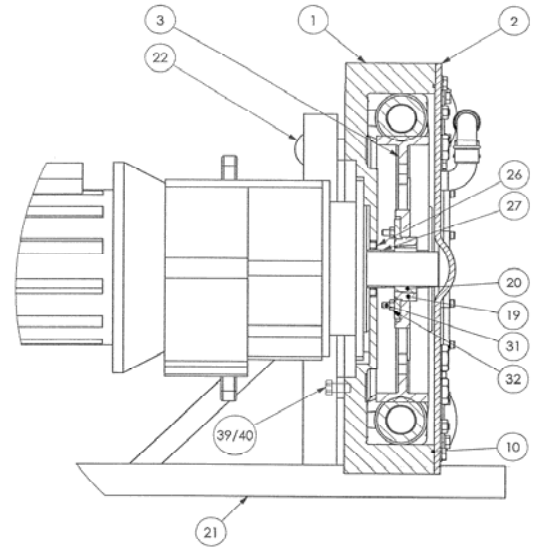

(Voir Notice 1102-G00 pour Installation, Utilisation, Entretien)

A-A

B-B

Repère			Désignation	Variantes	Quantité		CODE ARTICLE	Pièces d'usure
Ens.	Pièce	Vendable			A cder	Ds Pompe	KCX40	
	3	▲	Roue		1		217290	
	10	▲	Joint de couvercle		1		220144	•
	12	▲	Insert	Inox	1		217313	
	12	▲	Insert	PPH	1		217314	
	12	▲	Insert	PVDF	1		217315	
	14	▲	Lubrifiant - Glycérine	5 litres	1		314222.00	•
	14	▲	Lubrifiant - Glycérine	10 litres	1		314223.00	•
	15	▲	Fenêtre		1		220143	
	16	▲	Tuyau	NR	1		218730	•
	16	▲	Tuyau	NBR	1		218731	•
	16	▲	Tuyau	EPDM	1		218732	•
	18	▲	Etrier		1		219097	
	20	▲	Moyeu	Entrainement alésage 48	1		217658	
	20	▲	Moyeu	Entrainement alésage 50	1		217394	
	46	▲	Joint de fenêtre		1		217396	
114	4	◆	<b>Jeu de cales</b> Cale démontable		1	(8)	<b>312359.00</b>	
116	19 31 32	◆	<b>Fixation roue</b> Plateau à boulonner Vis Ecroû		1	(1) (6) (6)	<b>313031.00</b>	
118	6 7 8 9	◆	<b>Manchons + Colliers</b> Manchon Collier Collier Collier		1	(2) (2) (2) (2)	<b>312745.00</b>	

Repère			Désignation	Variantes	Quantité		CODE ARTICLE	Pièces d'usure
Ens.	Pièce	Vendable			A cder	Ds Pompe	KCX40	
119			<b>Patins aluminium + cales</b>		1		312743.00	
119			<b>Patins fonte + cales</b>		1		312744.00	
	4a		Cale indémontable			(4)		
	4b		Cale indémontable			(4)		
	5		Patin			(2)		
	30		Goupille			(2)		
125			<b>Joint d'arbre + bague</b>	Entrainement alésage 48	1		313032.00	
125			<b>Joint d'arbre + bague</b>	Entrainement alésage 50	1		313033.00	
	26		Joint d'arbre			(2)		
	27		Bague			(2)		
130			<b>Kit détection de crevaison</b>		1		311840.00	
	50		Coude			(1)		
	71		Mamelon			(1)		
	72		Té			(1)		
	73		Coude			(1)		
	76		Mamelon			(1)		
	77		Raccord			(1)		
	78		Détecteur capacitif			(1)		
130			<b>Kit détection de crevaison ATEX</b>		1		313739.00	
	50		Coude			(1)		
	71		Mamelon			(1)		
	72		Té			(1)		
	73		Coude			(1)		
	76		Mamelon			(1)		
	77		Raccord			(1)		
	78		Détecteur capacitif			(1)		
	84		Amplificateur			(1)		