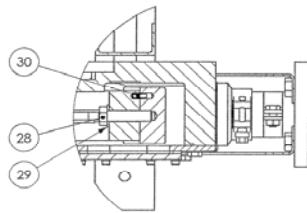

(Voir Notice 1102-G00 pour Installation, Utilisation, Entretien)

A-A

B-B

Repère			Désignation	Variantes	Quantité		CODE ARTICLE	Pièces d'usure
Ens.	Pièce	Vendable			A cder	Ds Pompe	KCX40	
	3	▲	Roue		1		217290	
	10	▲	Joint de couvercle		1		220144	•
	12	▲	Insert	Inox	1		217313	
	12	▲	Insert	PPH	1		217314	
	12	▲	Insert	PVDF	1		217315	
	14	▲	Lubrifiant - Glycérine	5 litres	1		314222.00	•
	14	▲	Lubrifiant - Glycérine	10 litres	1		314223.00	•
	15	▲	Fenêtre		1		220143	
	16	▲	Tuyau	NR	1		218730	•
	16	▲	Tuyau	NBR	1		218731	•
	16	▲	Tuyau	EPDM	1		218732	•
	18	▲	Etrier		1		219097	
	20	▲	Moyeu	Entrainement alésage 48	1		217658	
	20	▲	Moyeu	Entrainement alésage 50	1		217394	
	46	▲	Joint de fenêtre		1		217396	
114	4	◆	<b>Jeu de cales</b> Cale démontable		1	(8)	<b>312359.00</b>	
116	19 31 32	◆	<b>Fixation roue</b> Plateau à boulonner Vis Ecroû		1	(1) (6) (6)	<b>313031.00</b>	
118	6 7 8 9	◆	<b>Manchons + Colliers</b> Manchon Collier Collier Collier		1	(2) (2) (2) (2)	<b>312745.00</b>	

Repère			Désignation	Variantes	Quantité		CODE ARTICLE	Pièces d'usure
Ens.	Pièce	Vendable			A cder	Ds Pompe	KCX40	
119			<b>Patins aluminium + cales</b>		1		312743.00	
119			<b>Patins fonte + cales</b>		1		312744.00	
	4a		Cale indémontable			(4)		
	4b		Cale indémontable			(4)		
	5		Patin			(2)		
	30		Goupille			(2)		
125			<b>Joint d'arbre + bague</b>	Entrainement alésage 48	1		313032.00	
125			<b>Joint d'arbre + bague</b>	Entrainement alésage 50	1		313033.00	
	26		Joint d'arbre			(2)		
	27		Bague			(2)		
130			<b>Kit détection de crevaison</b>		1		311840.00	
	50		Coude			(1)		
	71		Mamelon			(1)		
	72		Té			(1)		
	73		Coude			(1)		
	76		Mamelon			(1)		
	77		Raccord			(1)		
	78		Détecteur capacitif			(1)		
130			<b>Kit détection de crevaison ATEX</b>		1		313739.00	
	50		Coude			(1)		
	71		Mamelon			(1)		
	72		Té			(1)		
	73		Coude			(1)		
	76		Mamelon			(1)		
	77		Raccord			(1)		
	78		Détecteur capacitif			(1)		
	84		Amplificateur			(1)		