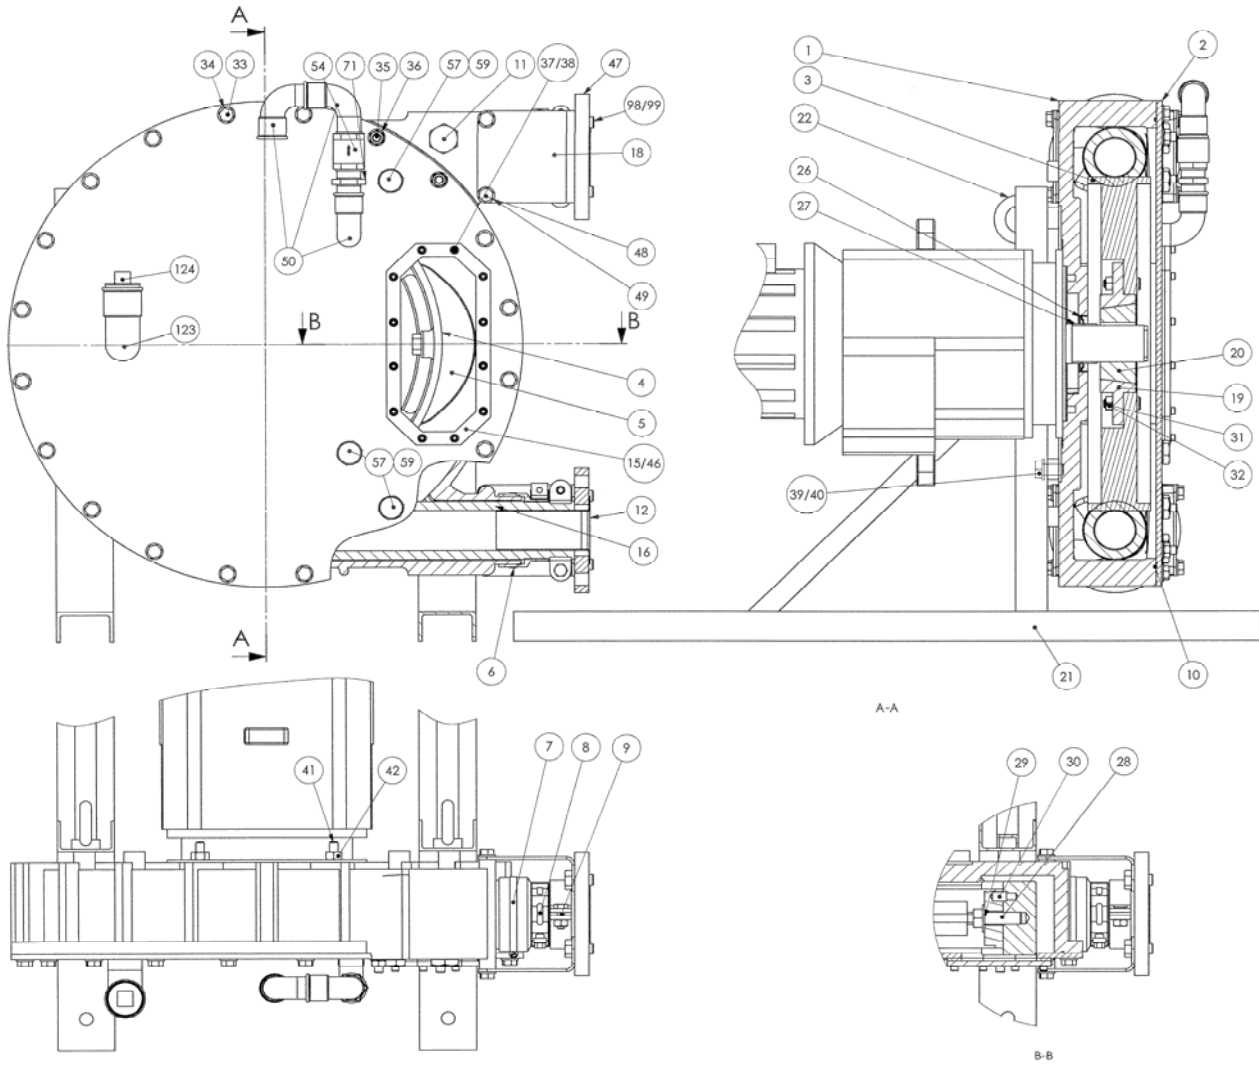

(Voir Notice 1102-J00 pour Installation, Utilisation, Entretien)

Section	1102
Valide	Juin 2008
Remplace	Nouvelle

Repère			Désignation	Variantes	Quantité		CODE ARTICLE	Pièces d'usure
Ens.	Pièce	Vendable			A cder	Ds Pompe	KC65	
	3	▲	Roue		1		217291	
	10	▲	Joint de couvercle		1		220117	•
	12	▲	Insert	Inox	1		217319	
	12	▲	Insert	PPH	1		217320	
	12	▲	Insert	PVDF	1		217321	
	14	▲	Lubrifiant - Glycérine	10 litres	1		314223.00	•
	15	▲	Fenêtre		1		220119	
	16	▲	Tuyau	NR	1		218736	•
	16	▲	Tuyau	NBR	1		218737	•
	16	▲	Tuyau	EPDM	1		218738	•
	18	▲	Etrier		1		219099	
	20	▲	Douille	Entrainement alésage 55	1		217154	
	20	▲	Douille	Entrainement alésage 60	1		217155	
	46	▲	Joint de fenêtre		1		217397	
114	4	◆	Jeu de cales Cale démontable		1	(8)	312360.00	
116	19	◆	Fixation roue Plateau à boulonner		1	(1)	313040.00	
	31		Vis			(6)		
	32		Ecrou			(6)		

Repère			Désignation	Variantes	Quantité		CODE ARTICLE	Pièces d'usure
Ens.	Pièce	Vendable			A cder	Ds Pompe	KC65	
118	6 7 8 9		Manchons + Colliers Manchon Collier Collier Collier		1	(2) (2) (2) (2)	312735.00	
119 119	4a 4b 5 30		Patins aluminium + cales Patins fonte + cales Cale indémontable Cale indémontable Patin Goupille		1 1	(4) (4) (2) (2)	312736.00 312737.00	
125 125	26 27		Joint d'arbre + bague Joint d'arbre + bague Joint d'arbre Bague	Entrainement alésage 55 Entrainement alésage 60	1 1	(1) (1)	313041.01 313042.00	
130	50 54 71 72 73 76 77 78		Kit détection de crevaison Coude Clapet Mamelon Té Coude Mamelon Raccord Détecteur capacitif		1	(1) (1) (2) (1) (1) (1) (1) (1) (1)	311839.00	
130	50 54 71 72 73 76 77 78 84		Kit détection de crevaison ATEX Coude Clapet Mamelon Té Coude Mamelon Raccord Détecteur capacitif Amplificateur		1	(1) (1) (2) (1) (1) (1) (1) (1) (1)	313746.00	