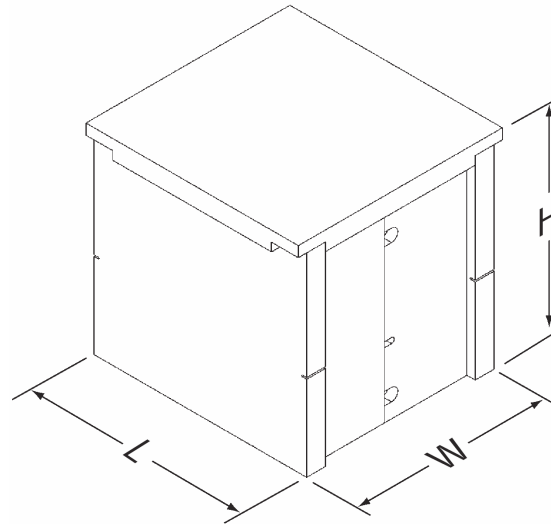

Caisson d'Insonorisation Sound Shield

		L (mm)	W (mm)	H (mm)
99-9080-99	Dim. Intérieure	241	216	216
	Dim. Extérieure	404	378	274
99-9081-99	Dim. Intérieure	343	318	381
	Dim. Extérieure	483	480	439
99-9082-99	Dim. Intérieure	351	432	445
	Dim. Extérieure	513	594	503
99-9083-99	Dim. Intérieure	483	457	566
	Dim. Extérieure	645	620	625
99-9084-99	Dim. Intérieure	572	546	724
	Dim. Extérieure	734	709	782
99-9085-99	Dim. Intérieure	686	584	914
	Dim. Extérieure	848	747	973