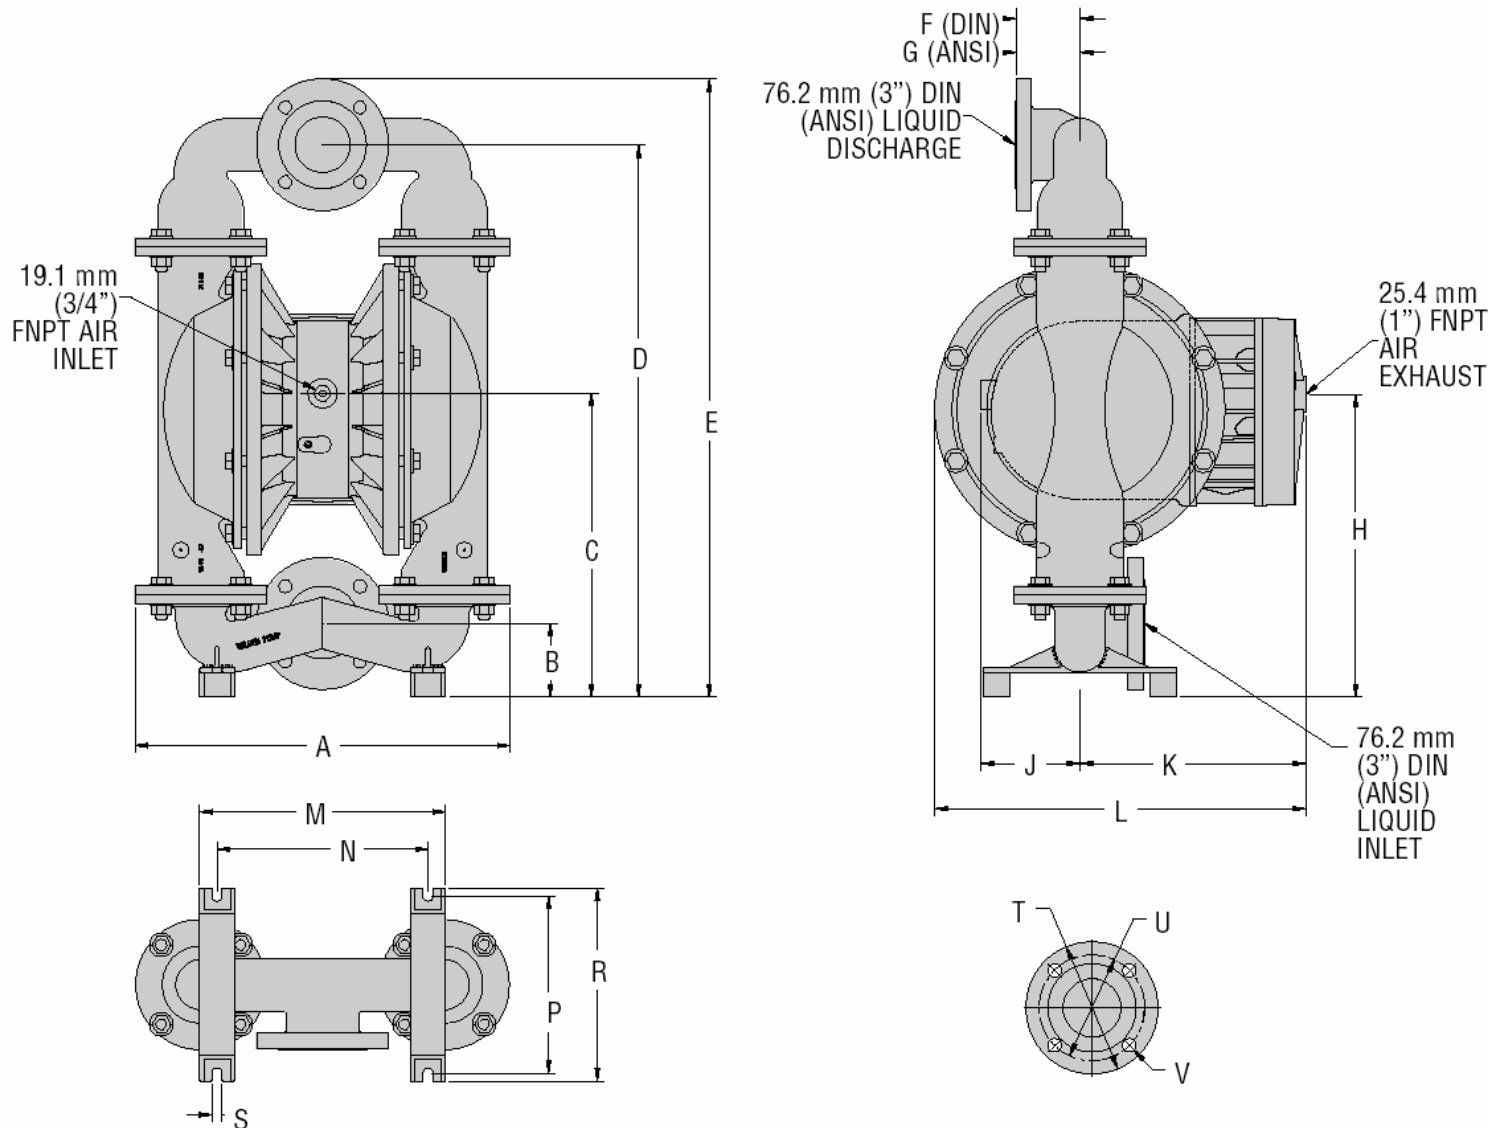

MODEL P1500 STAINLESS STEEL/HASTELLOY®

DIMENSIONS – P1500 ADVANCED™ STAINLESS STEEL		
ITEM	METRIC (mm)	STANDARD (inch)
A	542	21.34
B	106	4.19
C	439	17.27
D	798	31.41
E	893	35.16
F	88	3.46
G	92	3.63
H	437	17.22
J	143	5.63
K	327	12.86
L	536	21.11
M	356	14.00
N	305	12.00
P	256	10.06
R	279	11.00
S	14	.56
	DIN (mm)	ANSI (inch)
T	200 DIA.	7.50 DIA.
U	160 DIA.	6.00 DIA.
V	18 DIA.	.75 DIA.