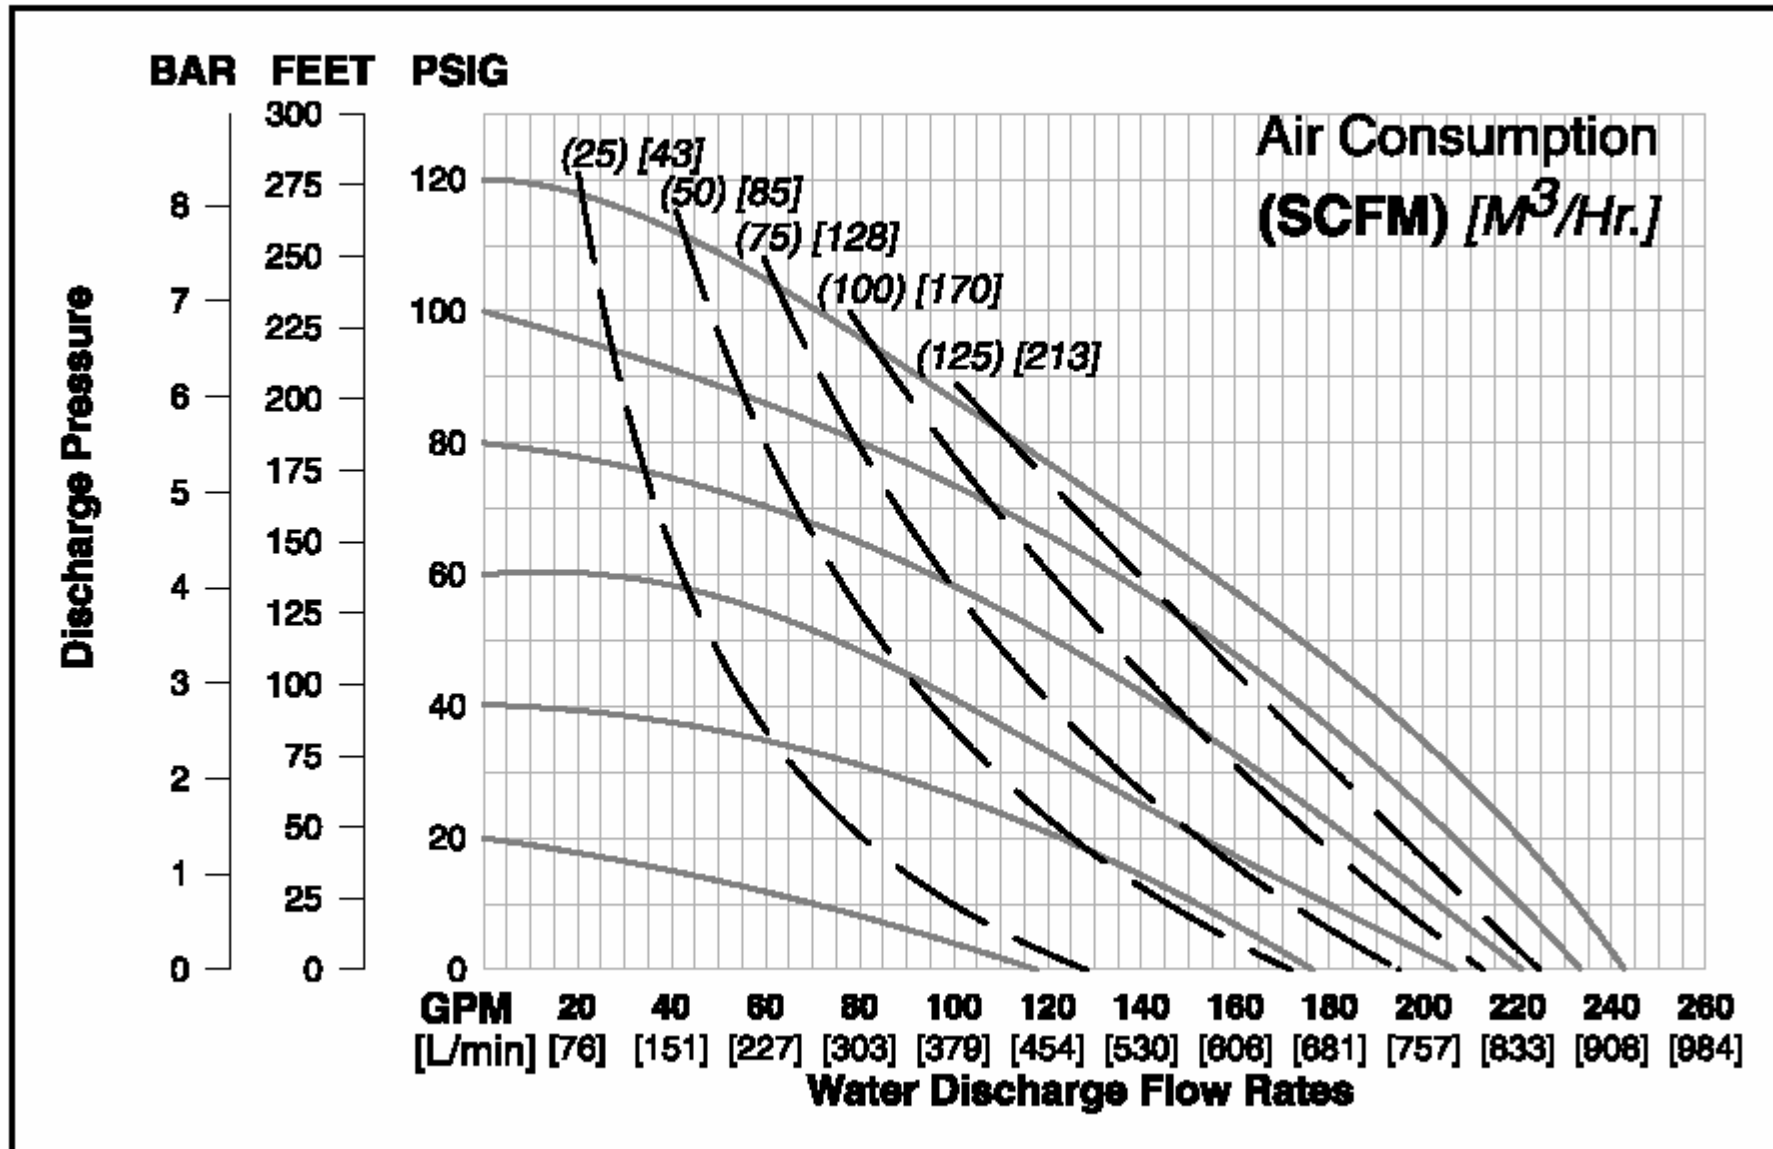

TECHNIQUES DES FLUIDES

10 Rue Jean Poulmarch, bat. 3
Z.I. Du Val d'Argent
95100 Argenteuil
Tel. : 01.34.11.13.73 / Fax : 01.34.11.96.35

E-mail : tdf@techniquesfluides.fr
Site web : www.techniquesfluides.fr

RUBBER/TPE-FITTED P1500 PUMP