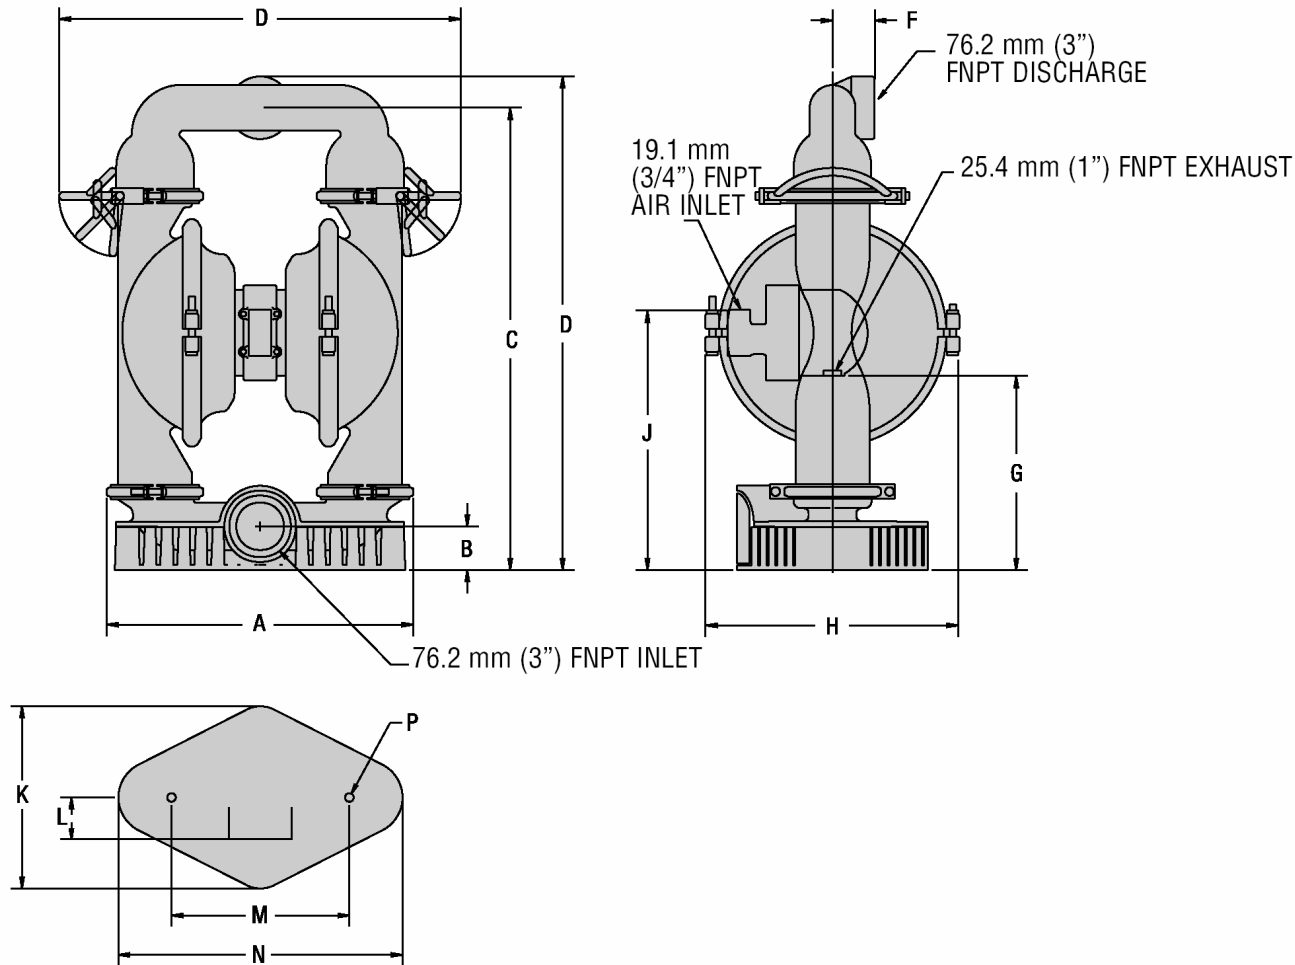

WILDEN MODEL T15 METAL STALLION

DIMENSIONS - T15 STALLION		
ITEM	METRIC (mm)	STANDARD (inch)
A	505.2	19.90
B	72.2	2.84
C	773.9	30.46
D	835.0	32.87
E	736.6	29
F	68.3	2.68
G	325.4	12.81
H	425.5	16.75
J	431.8	17
K	308.8	12.15
L	42.9	1.68
M	304.8	12
N	479.4	18.87
P	Ø15.9	Ø.62